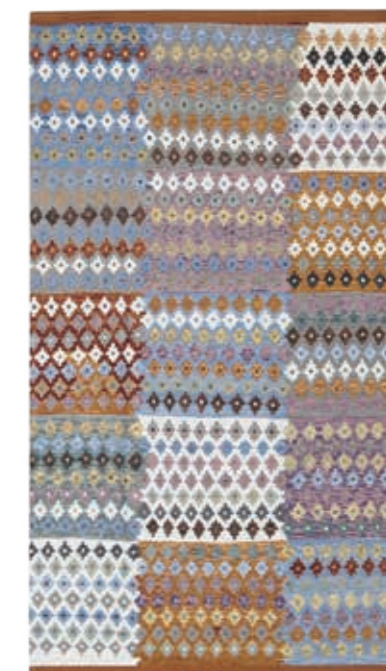

C A N V A S

Ομορφα πατάκια σε ρομαντικά και μοντέρνα σχέδια. Είναι φτιαγμένα από συνθετικό chenille και αιγυπτιακό βαμβάκι και έχουν αντιγλιστρικό υπόστρωμα. Η συλλογή περιλαμβάνει διαστάσεις για πατάκι μπάνιου και χαλί κρεβατοκάμαρας.

100% chenille | power loomed | made in Egypt | 1.120 gr

	060x090	075x150	075x250
1147 J	•	•	•
153 X	•	•	•
213 X	•	•	•
214 W	•	•	•
234 X	•	•	•
246 X	•	•	•
337 Y	•	•	•
357 B	•	•	•
492 X	•	•	•
635 X	•	•	•
709 Z	•	•	•
800 K	•	•	•
82 X	•	•	•
836 X	•	•	•
893 X	•	•	•
	15.70€	32.80 €	54.50 €

213X

214W

234 X

357 B

709 Z

153 X