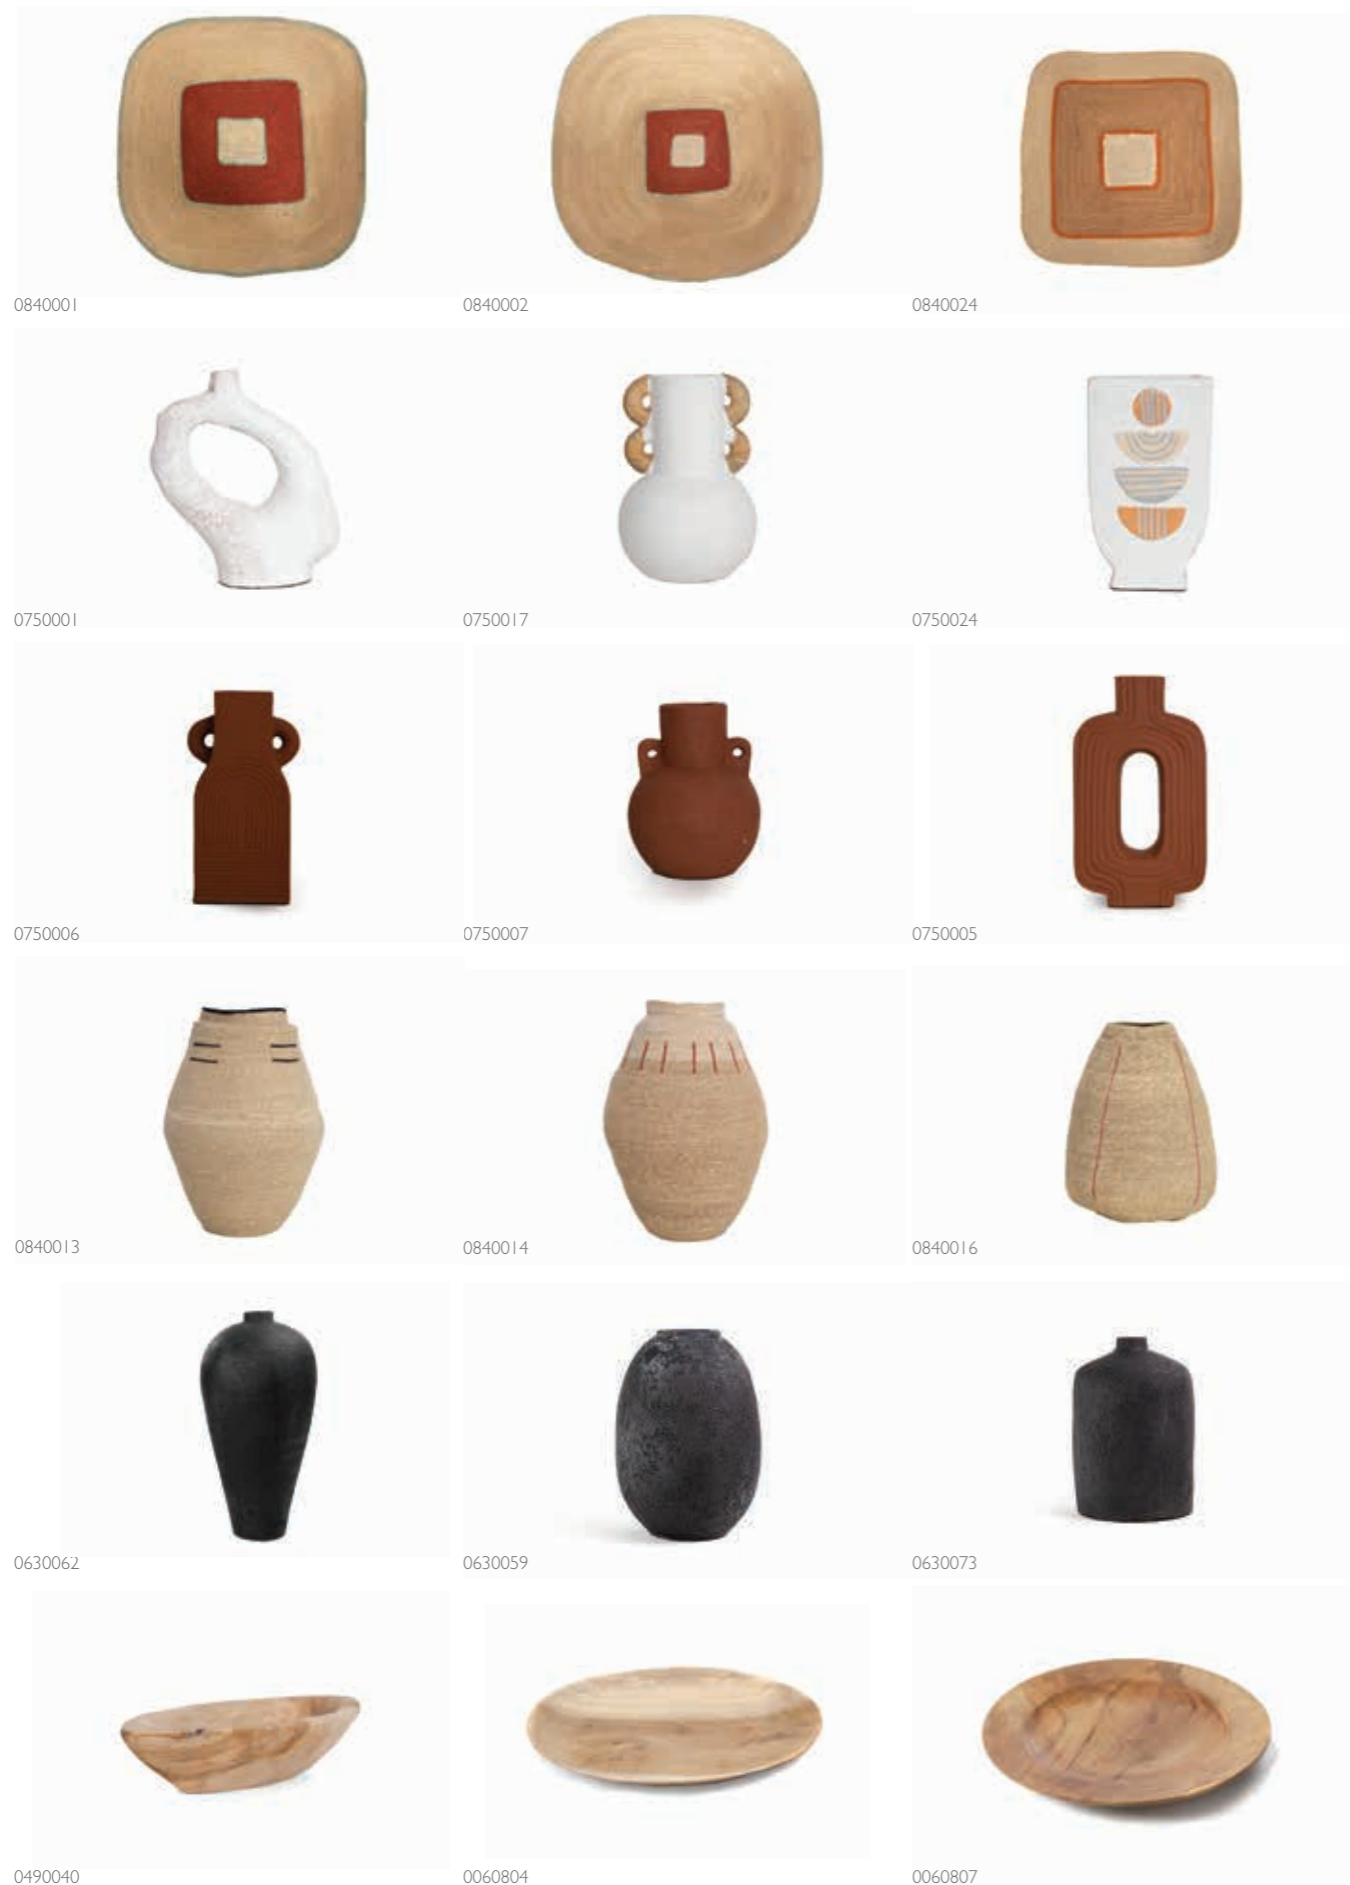

Το Soulworks είναι ένα φρέσκο lifestyle brand της εταιρίας Σπύρος Ελευθεριάδης ΑΕ, συμβατό με τις απαιτήσεις της αγοράς για διεύρυνση των δραστηριοτήτων μας στον ευρύτερο χώρο της διακόσμησης και του στυλ. Διακοσμητικά καλάρια, κεραμικά, textiles, βάζα και φωτιστικά μαζί με καρέκλες και άλλα μικροέπιπλα αποτελούν τον κορμό του προϊοντικού μείγματος του soulworks.

Απευθύνεται αυστηρά σε καταστήματα πώλησης ειδών διακόσμησης, brick and mortar ή online και λειτουργεί αποκλειστικά μέσω της ηλεκτρονικής πλατφόρμας www.soulworks.gr με κωδικό συνεργάτη. Το soulworks δεν είναι ηλεκτρονικό κατάστημα και δεν κάνει πωλήσεις λιανικής απευθείας σε πελάτες.

Τα προϊόντα του soulworks δεν διατίθενται μέσω του συμβατικού δικτύου της εταιρίας Σπύρος Ελευθεριάδης ΑΕ. Όλα γίνονται 100% ηλεκτρονικά. Για να αποκτήσετε πρόσβαση στην πλατφόρμα θα πρέπει να συμπληρώσετε τη φόρμα επικοινωνίας που θα βρείτε στο www.soulworks.gr. Για οποιαδήποτε πληροφορία ή παραγγελία θα πρέπει να ακολουθήσετε τις οδηγίες που σας δίνει η πλατφόρμα ή να στείλετε email στο info@soulworks.gr.

Τα προϊόντα του soulworks ανανεώνονται συνεχώς και είναι αδύνατη η ύπαρξη σταθερού τυπωμένου καταλόγου. Οι φωτογραφίες είναι ενδεικτικές.