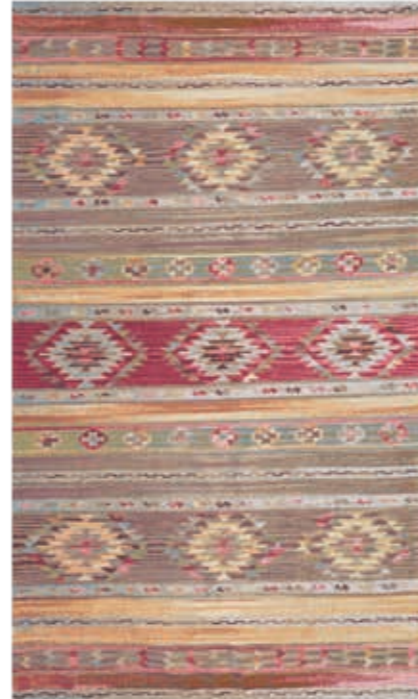

492 X

800 K

836 X

76

635 X

82 X

1147 J

893 X

77

L A O S

Ομορφα πατάκια σε ρομαντικά και μοντέρνα σχέδια. Είναι φτιαγμένα από συνθετικό chenille και αιγυπτιακό βαμβάκι και έχουν αντιγλιστρικό υπόστρωμα. Η συλλογή περιλαμβάνει διαστάσεις για πατάκι μπάνιου και χαλί κρεβατοκάμαρας.