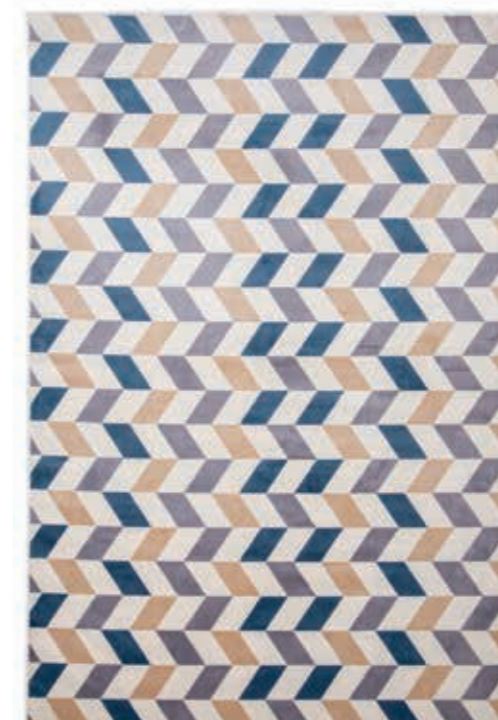

100% polyester | power loomed | 980 gr

	140x195	155x230	195x285
1524 Z	•	•	
170 B		•	•
44 W	•	•	•
5501 I	•	•	•
726 Z	•	•	
91 Q	•	•	
92 W		•	•
94 J	•	•	
	49.10 €	64.20 €	100.50 €

1524 Z

5501 I

726 Z

94 J

170 B